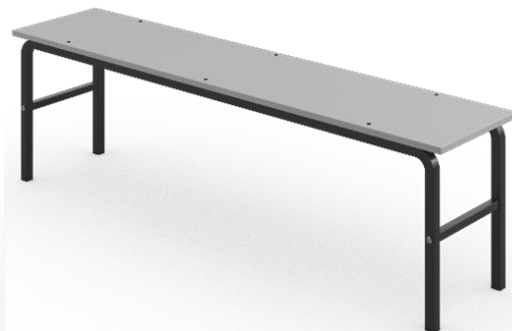

ЛДСП Бук

ЛДСП Клен

ЛДСП Серая

ЛДСП Дуб сонома

Банкетка

Размер	Цена с НДС розница (до 100 тыс. руб.)	Цена с НДС опт (от 100 тыс. руб.)
1250x320x420мм	2148 руб.	1953 руб.
1450x320x420мм	2355 руб.	2141 руб.

Сиденье: ЛДСП 16мм, кромка ПВХ 2мм
Каркас: профиль 25x25мм, 20x20мм
цвет серый RAL 7000 или черный RAL 9005

Вешалка односторонняя

Размер	Цена с НДС розница (до 100 тыс. руб.)	Цена с НДС опт (от 100 тыс. руб.)
1200x275x1600мм	3628 руб.	3298 руб.

Панели: ЛДСП 16мм, кромка ПВХ 0,5мм
Каркас: профиль 25x25мм
цвет серый RAL 7000 или черный RAL 9005