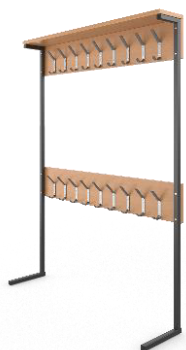

ЛДСП Бук

Вешалка односторонняя

Размер	Цена с НДС розница (до 100 тыс. руб.)	Цена с НДС опт (от 100 тыс. руб.)
1200x275x1600мм	3628 руб.	3298 руб.

Панели: ЛДСП 16мм, кромка ПВХ 0,5мм
Каркас: профиль 25x25мм
цвет серый RAL 7000 или черный RAL 9005

Цены указаны при условии самовывоза со склада. Вся мебель отгружается в разобранном виде.
ООО «Мета Мебель» Ярославская область, пос. Борисоглебский, ул. Вожажниковская 22