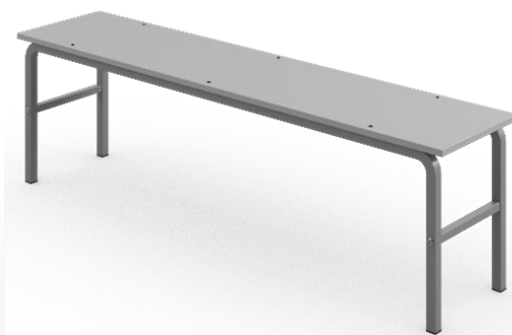

ЛДСП Бук

ЛДСП Клен

ЛДСП Серая

ЛДСП Дуб сонома

Банкетка

Размер	Цена с НДС розница (до 100 тыс. руб.)	Цена с НДС опт (от 100 тыс. руб.)
1250x320x420мм	2148 руб.	1953 руб.
1450x320x420мм	2355 руб.	2141 руб.

Сиденье: ЛДСП 16мм, кромка ПВХ 2мм
Каркас: профиль 25x25мм, 20x20мм
цвет серый RAL 7000 или черный RAL 9005

Вешалка односторонняя

Размер	Цена с НДС розница (до 100 тыс. руб.)	Цена с НДС опт (от 100 тыс. руб.)
1200x275x1600мм	3628 руб.	3298 руб.

Панели: ЛДСП 16мм, кромка ПВХ 0,5мм
Каркас: профиль 25x25мм
цвет серый RAL 7000 или черный RAL 9005