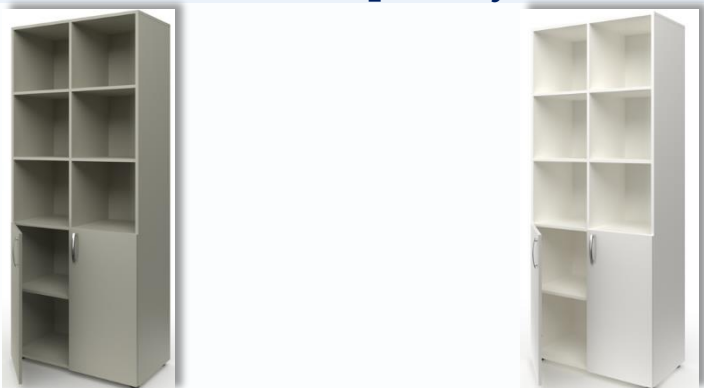

Шкаф для учебных пособий полуоткрытый с ячейками

800x420x1950 мм

7181 руб.

(АДСП белый или серый)

6528 руб.

(АДСП белый или серый)

Цены указаны при условии самовывоза со склада. Вся мебель отгружается в разобранном виде.