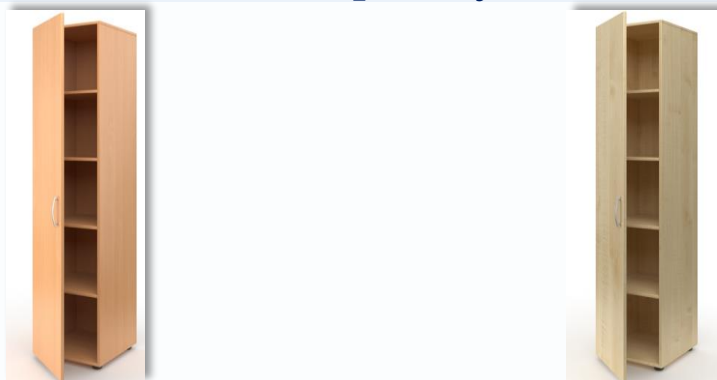

Шкаф для учебных пособий 4-дверный

800x420x1950 мм

7329 руб.

(АДСП бук или клен)

6663 руб.

(АДСП бук или клен)

Шкаф для учебных пособий закрытый узкий (заказ от 10 шт)

400x420x1950 мм